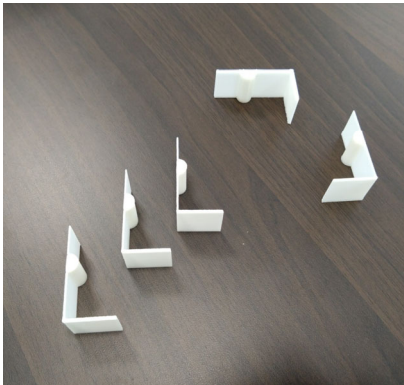

XPSの充填断熱には

***樹脂製 『壁・天-ラムダピン™』**

実用新案登録 3240950

えっ!! □ 充填断熱用 『壁・天-ラムダピン™』
!?! □

ついに出来ました?

樹脂製 『壁・天-ラムダピン™』

金属ピンは冷熱橋になりますよ!!・

結露しますよ!

金属ピンは、柱・間柱・外壁下地板に、

夏季結露や冬季結露で水分を供給しますよ。

XPSの充填断熱の決め手 『壁・天-ラムダピン™』は

樹脂製品なのでそこが違います!! □

垂木・母屋や根太・大引にも、下から取り付けれますよ

で、知ってました? この秘密

「XPSの充填断熱は

家の倒壊を防ぐって!」