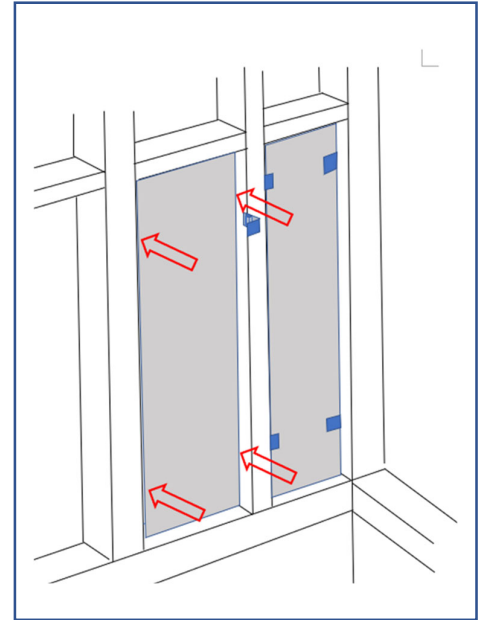

XPSの充填断熱には

***樹脂製 『壁・天-ラムダピン™』**

実用新案登録 3240950

えっ!! □ 充填断熱用 『壁・天-ラムダピン™』
!?! □

ついに出来ました?

樹脂製 『壁・天-ラムダピン™』

金属ピンは冷熱橋になりますよ!!・

結露しますよ!

金属ピンは、柱・間柱・外壁下地板に、

夏季結露や冬季結露で水分を供給しますよ。

XPSの充填断熱の決め手 『壁・天-ラムダピン™』は

樹脂製品なのでそこが違います!! □

垂木・母屋や根太・大引にも、下から取り付けれますよ

で、知ってました? この秘密

「XPSの充填断熱は

家の倒壊を防ぐって!」